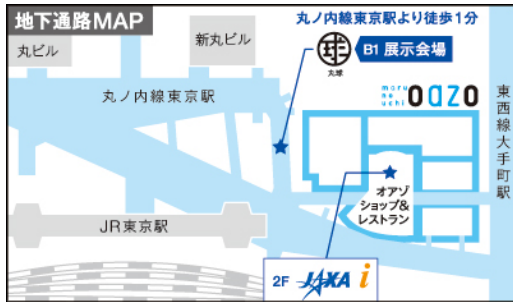

## 東京駅 丸の内北口前 地下通路にて 地球観測特別展示 を開催！

地図作成や環境変化・自然災害の監視など、様々な分野で利用されている地球観測衛星画像。  
JAXA では、世界各地の様子を宇宙から捉えた衛星画像や、これらの画像を利用して作られた身近な製品などをご紹介します特別展示を行います。地球観測衛星画像については、従来までの利用用途に加え、最近では、より身近なものに利用する試みが広がってきています。この機会に、より多くの皆様に、地球観測衛星画像の魅力に触れていただき、ご意見等をお寄せいただきながら、更なる利用分野の拡大につなげたいと願っております。

【開催場所】： JAXA i サテライト会場 『丸の内地球市民ギャラリー』

※東京駅 丸の内北口前 地下通路（丸の内オアゾと新丸ビルをつなぐ通路）

会場イメージ

【開催期間】： 2009年12月24日(水) ～ 2010年3月31日(水) <途中1/24～2/19を除く>

※展示は通行可能時間(6:00～24:30)であればいつでもご覧いただけます。

(一部映像上映のみ 8:00～21:00 まで)

※入場料などは一切かかりません。