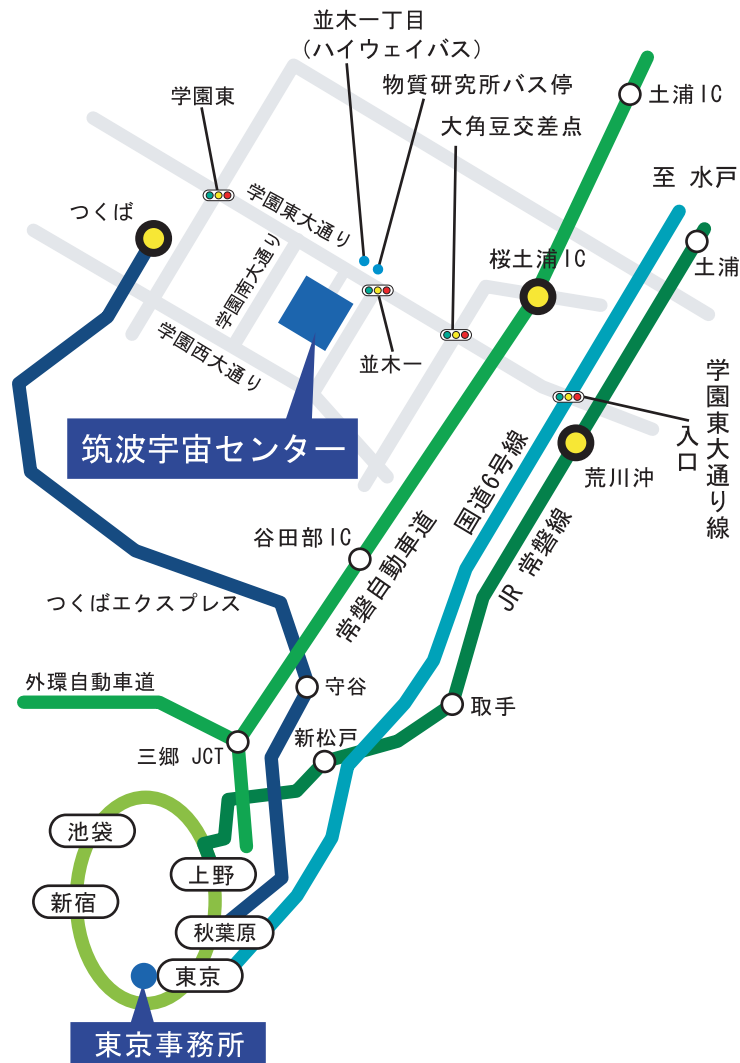

筑波宇宙センター 交通機関のご案内

●電車

JR常磐線「荒川沖駅」下車
→タクシー (約15分) または
関鉄バス「筑波大学中央」行き
「物質研究所」下車 徒歩1分

つくばエクスプレス線「つくば駅」下車
→タクシー (約10分) または
関鉄バス「荒川沖駅」行き
「物質研究所」下車 徒歩1分

●バス

「東京駅 (八重洲南口)」
→「つくばセンター」行き (ハイウェイバス)
「並木一丁目」下車 徒歩1分

●タクシー

「荒川沖駅」より約15分
「土浦駅」より約20分

●車

常磐自動車道 桜土浦インター
→筑波宇宙センター (3.5km、約7分)

国道6号線 学園東大通り線入口
→筑波宇宙センター (5km、約10分)